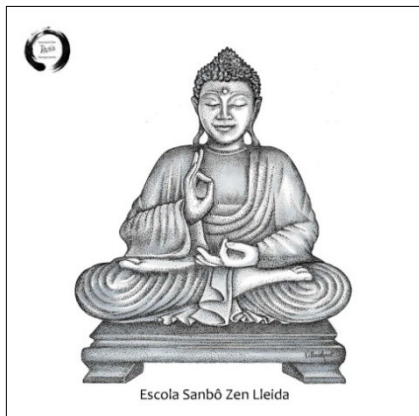

Estimada Sangha,

La M. Dolors Villadelprat, que molts coneixeu com a professora d'ikebana i que la seva formació d'artista abasta, també, altres arts com la pintura, ens ha fet una proposta amb una doble finalitat, en primer lloc poder disposar d'un quadre molt simbòlic i ple de bellesa i profunditat per als nostres Zendos i per al nostre lloc de meditació a casa; en segon lloc una manera molt significativa de col·laborar amb cadascun dels zendos i, també, amb alguns dels nostres projectes a llatinoamèrica.

Cada quadre simbolitza un dels tres Tresors:

ENSÔ (円相), símbol de l'experiència del *BUIT*, experiència de ser *BUDHA*.

BUDHA, símbol del *DHARMA* que va predicar.

LOTUS, símbol de la *SHANGA*. Cadascú de nosaltres som un pètal.

Aquestes són les làmines, i van emmarcades amb un marc de fusta gris fosc que es pot penjar a la paret o bé posar sobre la taula.

ENSÔ 円相 símbol del *BUIT*,

EL BUDHA - símbol del *DHARMA*

EL LOTUS - símbol de la *SHANGA*