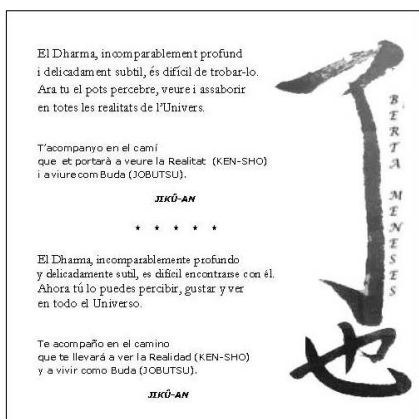

Darrera el marc he escrit això per a vosaltres: